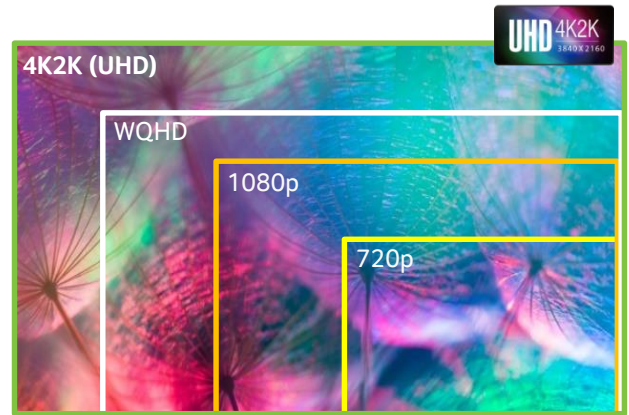

## Résolution UHD 4K2K

Les moniteurs dotés d'une dalle UHD 4K2K bénéficient d'une résolution quatre fois supérieure à ceux en résolution Full HD 1080p. Vos images sont ainsi plus belles et bénéficient d'un niveau d'un niveau détail exceptionnel.